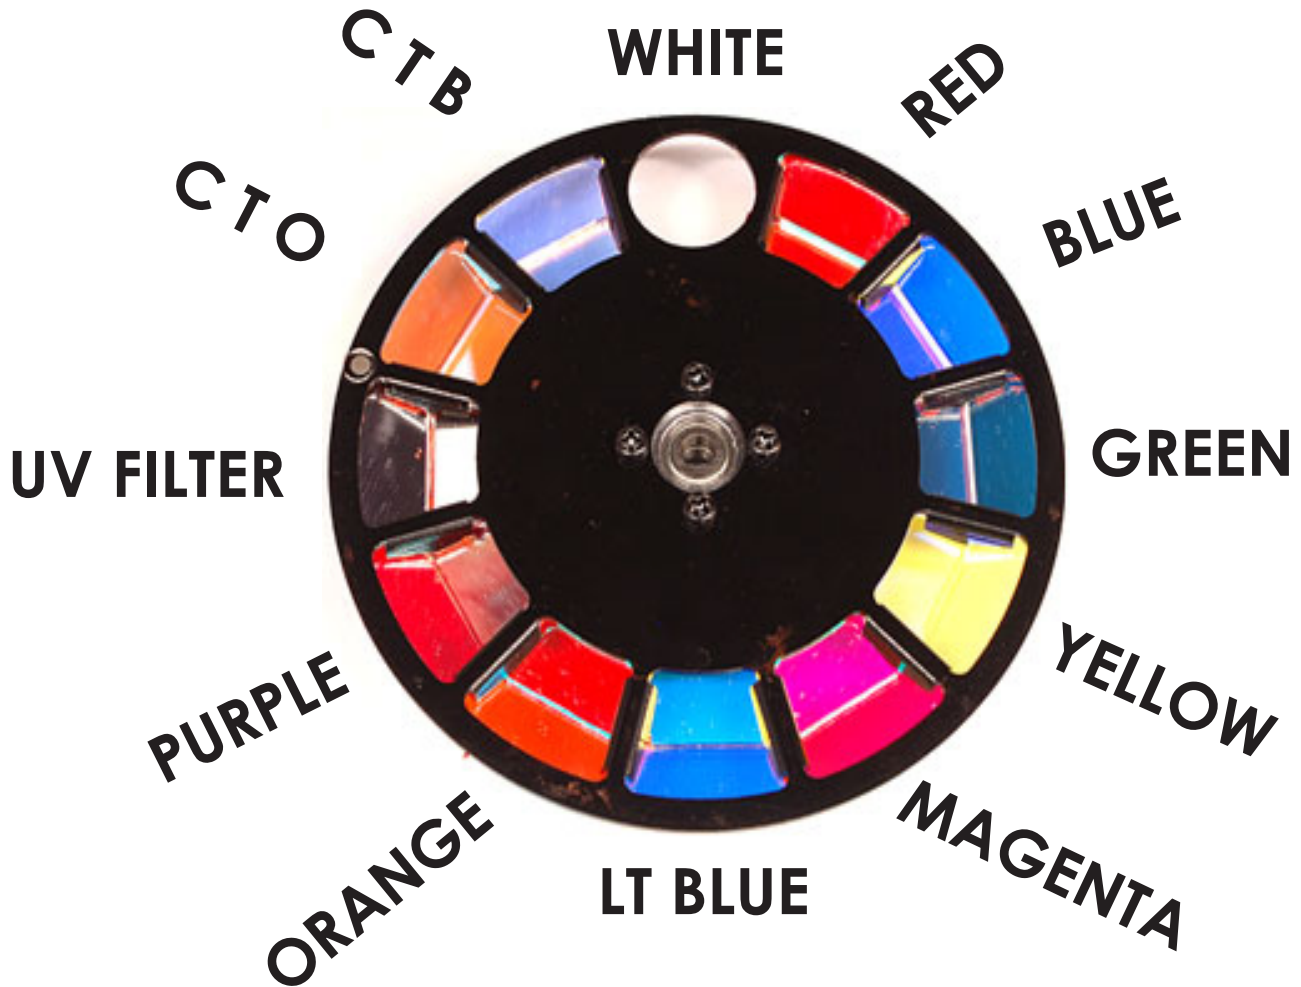

ELATION PLATINUM BEAM 5R EXTREME COLOR WHEEL

5R EXTREME COLOR	GEL COLOR	LEE	ROSCOE
RED	BRIGHT RED	026	26
BLUE	BRIGHT BLUE	141	141
GREEN	TWICKENHAM GREEN	736	736
YELLOW	YELLOW	101	101
MAGENTA	BRIGHT PINK	128	128
LIGHT BLUE	LIGHT BLUE	118	118
ORANGE	FIRE	019	19
PURPLE	MAGICAL MAGENTA	795	795
UV FILTER	TOKYO BLUE (UV)	071	71
C T O	FULL C.T. ORANGE	204	204
C T B	FULL C.T. BLUE	201	201