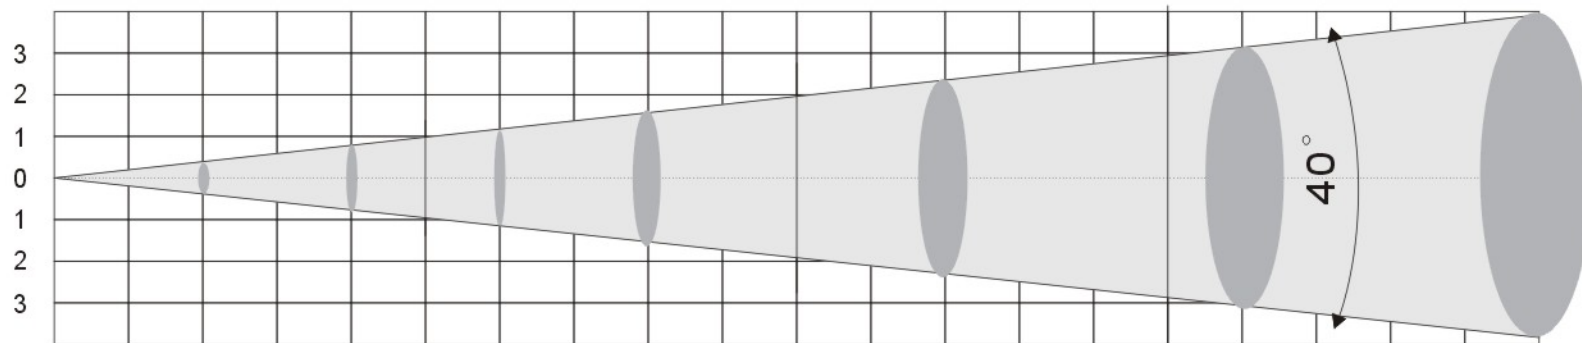

YLL-031 D-1M Mega Bar LED

B 757 — 412 — 185 — 104 — 65 — 43 lux

1.64'	—	3.28'	—	6.56'	—	9.84'	—	13.11'	—	16.39'	Distance(Feet)
0.5	—	1	—	2	—	3	—	4	—	5	Distance(Meters)

YLL-031 D-1M Mega Bar LED

G 980 — 540 — 250 — 143 — 85 — 54 lux

1.64'	—	3.28'	—	6.56'	—	9.84'	—	13.11'	—	16.39'	Distance(Feet)
0.5	—	1	—	2	—	3	—	4	—	5	Distance(Meters)

YLL-031 D-1M Mega Bar LED

R 380 — 182 ————— 84 ————— 47 ————— 28 ————— 20 lux

1.64'	—	3.28'	—	6.56'	—	9.84'	—	13.11'	—	16.39'	Distance(Feet)
0.5	—	1	—	2	—	3	—	4	—	5	Distance(Meters)

YLL-031 D-1M Mega Bar LED

W 2060 — 1085 — 518 — 294 — 185 — 121 lux

1.64' — 3.28' — 6.56' — 9.84' — 13.11' — 16.39' Distance(Feet)
0.5 — 1 — 2 — 3 — 4 — 5 Distance(Meters)