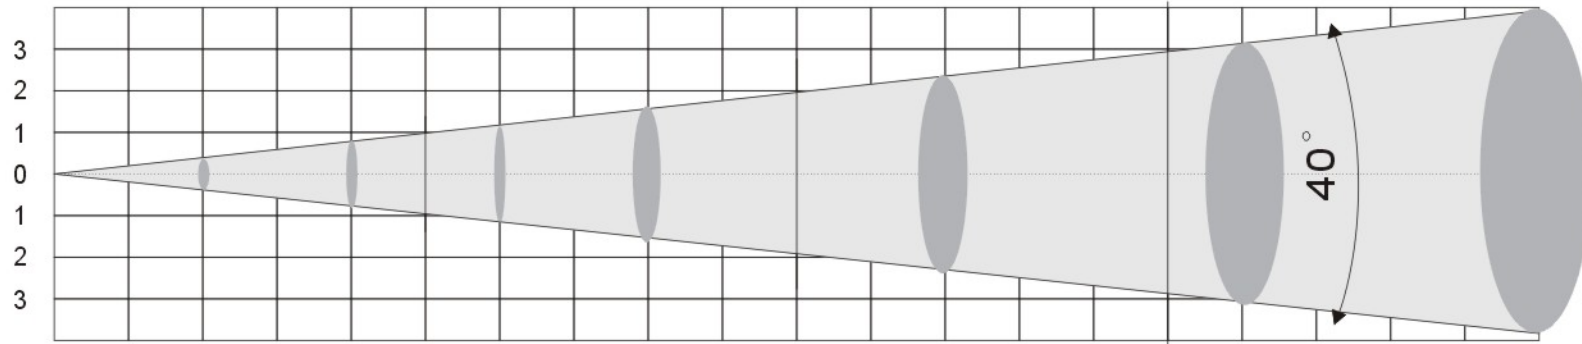

YLL-031 D-1M Mega Bar LED

B 757 — 412 — 185 — 104 — 65 — 43 lux

1.64'	—	3.28'	—	6.56'	—	9.84'	—	13.11'	—	16.39'	Distance(Feet)
0.5	—	1	—	2	—	3	—	4	—	5	Distance(Meters)

YLL-031 D-1M Mega Bar LED

G 980 — 540 — 250 — 143 — 85 — 54 lux

1.64'	—	3.28'	—	6.56'	—	9.84'	—	13.11'	—	16.39'	Distance(Feet)
0.5	—	1	—	2	—	3	—	4	—	5	Distance(Meters)

YLL-031 D-1M Mega Bar LED

R 380 — 182 ————— 84 ————— 47 ————— 28 ————— 20 lux

1.64'	—	3.28'	—	6.56'	—	9.84'	—	13.11'	—	16.39'	Distance(Feet)
0.5	—	1	—	2	—	3	—	4	—	5	Distance(Meters)

YLL-031 D-1M Mega Bar LED

W 2060 — 1085 — 518 — 294 — 185 — 121 lux

1.64' — 3.28' — 6.56' — 9.84' — 13.11' — 16.39' Distance(Feet)
0.5 — 1 — 2 — 3 — 4 — 5 Distance(Meters)