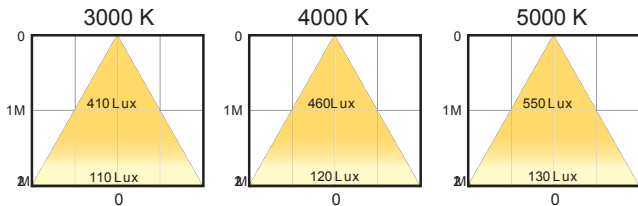

Specifications

Capex-Base	E26 / E27
CCT	27000 / 3000K / 4000K / 5000K
CRI	>82
Beam Angles	25° / 45°
Lumen Flux	2700K 25°: 450 2700K 45°: 470 3000K 25°: 450 3000K 45°: 470 4000K 25°: 490 4000K 45°: 510 5000K 25°: 530 5000K 45°: 540
	12W
Operation Voltage	120V/240V
Power Factor	>0.9
Weight	370 g
Dimension	

Order Code

CCT	Beam Angles	Voltage	Order Code
2700K	25°	120V	ASP32721
		240V	ASP32722
	45°	120V	ASP32741
		240V	ASP32742
3000K	25°	120V	ASP33021
		240V	ASP33022
	45°	120V	ASP33041
		240V	ASP33042
4000K	25°	120V	ASP34021
		240V	ASP34022
	45°	120V	ASP34041
		240V	ASP34042
5000K	25°	120V	ASP35021
		240V	ASP35022
	45°	120V	ASP35041
		240V	ASP35042

Projection Diagrams

Beam Angles 25°

Beam Angles 45°

(Unit:Lux)

Packing Details

1pcs/Box

6pcs/Carton

12pcs/Master Carton