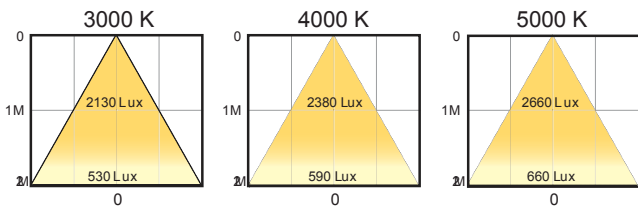

Specifications

Capex-Base	E26 / E27
CCT	27000 / 3000K / 4000K / 5000K
CRI	>82
Beam Angles	25° / 45°
Lumen Flux	2700K 25°: 450 2700K 45°: 470 3000K 25°: 450 3000K 45°: 470 4000K 25°: 490 4000K 45°: 510 5000K 25°: 530 5000K 45°: 540
	12W
Operation Voltage	120V/240V
Power Factor	>0.9
Weight	370 g
Dimension	

Order Code

CCT	Beam Angles	Voltage	Order Code
2700K	25°	120V	ASP32721
		240V	ASP32722
	45°	120V	ASP32741
		240V	ASP32742
3000K	25°	120V	ASP33021
		240V	ASP33022
	45°	120V	ASP33041
		240V	ASP33042
4000K	25°	120V	ASP34021
		240V	ASP34022
	45°	120V	ASP34041
		240V	ASP34042
5000K	25°	120V	ASP35021
		240V	ASP35022
	45°	120V	ASP35041
		240V	ASP35042

Projection Diagrams

Beam Angles 25°